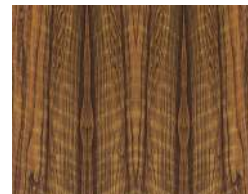

# *Dunkle Furniere*

---

Edle Hölzer aus der ganzen Welt

Rosenholz

Sapeli

Silky Oak

Satin Walnut

Goncalo Alves

Bubinga

Kampfer Maser

Padouk

Macore Riegel

Bloodwood

Brauneiche

Sucupira

Imbuya

Limba, geriegelt  
schwarz

Mooreiche

Ziricote

europäischer  
Nussbaum

Cocobolo

Makassar

Wenge